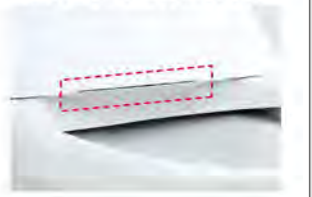

汚れが入り込みやすい便器とのすき間をラクラクお掃除。

キレイ便座

便座のつぎ目をなくし、便座裏は防汚素材だから、汚れもサッとひと拭き。

フルオート便器洗浄

便座から立ち上がると自動で洗浄するので流し忘れの心配もありません。

スッキリノズルシャッター

使わないときはノズルを収納し、男子小用時などの汚れを防ぎます。シャッターは着脱できるので、お手入れラクラク。

◆ご注意とお願い
 ・写真は印刷のため、実際の色と異なる場合がございます。現物またはサンプルなどにてご確認ください。
 ・商品によっては、予告なく改良、仕様変更などを行う場合がありますので、ご了承ください。
 ・主要部材、アイテムのみの掲載につき、ご提案プランの詳細は見積書や図面にてご確認ください。
 ・掲載内容及び写真・図版の無断掲載はかたくお断りします。(許可なく転載・流用した場合、損害賠償が発生します。)