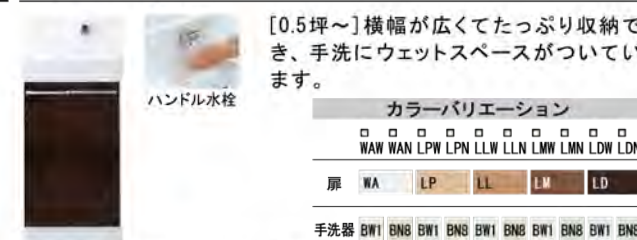

*スマートリモコンは点字対応しておりません。

カラーバリエーション

リモコンデザイン

壁リモコン

キレイ機能

アクアセラミック

従来の衛生陶器ではできなかった「ガンコな水アカ」も「汚物」もどちらも落とせる、お掃除ラクラクな衛生陶器です。

パワーストリーム洗浄

強力な水流が便器鉢内のすみずみまで回り、少ない水でもしっかり汚れを洗い流します。

フチレス形状

便器のフチを丸ごとなくし、サッとひと拭き、お掃除ラクラクです。

お掃除ラクラク

お掃除リフトアップ

真上に持ち上がるので、汚れが入り込みやすい便器とのすき間汚れが拭き取れて、気になるにおいも軽減できます。

キレイ便座

汚れが入りやすい便座のつぎ目がありません。さらに便座裏は防汚素材で、汚れてもサッとひと拭き、お掃除ラクラク。

トイレ手洗

[0.5坪~] 幅が広くてたっぷり収納でき、手洗にウェットスペースがついています。

カラーバリエーション

コフレルワイド(壁付) ハンドル水栓タイプ
YL-DA83SCHE/LMW (色仮決)

しっかりエコ

「超節水ECO5トイレ」なら、大13L便器と比べ約**69%**、大8L便器と比べ約**49%**節水できます。

停電対応

停電の際も手動で洗浄することができます。