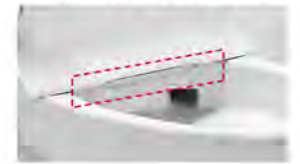

強力な水流が便器鉢内のすみずみまで回り、少ない水でもしっかり汚れを洗い流します。

フチレス形状

便器のフチを丸ごとなくし、サッとひと拭き、お掃除ラクラクです。

お掃除ラクラク

お掃除リフトアップ

真上に持ち上がるので、汚れが入り込みやすい便器とのすき間汚れが拭き取れて、気になるにおいも軽減できます。

キレイ便座

汚れが入りやすい便座のつぎ目がありません。さらに便座裏は防汚素材で、汚れてもサッとひと拭き、お掃除ラクラク。

鉢内スプレー

便器の表面を濡らし、汚物汚れをつきにくくするのでお掃除もラクラク。

※写真はイメージです。便器形状により塗布範囲が異なる場合があります。

コンパクトなフォルム

前出寸法を720mmに抑え、曲線を生かしたデザインとすることでコンパクトなフォルムを実現しました。

フルオート便器洗浄

便座から立ち上がると自動的に便器を洗浄。

スッキリノズルシャッター

ノズルを使用しないときは収納し、シャッターでカバー。男子小用時などの飛沫を防ぎ、ノズルを清潔に保ちます。着脱式なので、お手入れもカンタン。

※各写真・イラストはイメージです。見積内容とは異なる場合がありますので、ご注意ください。

◆ご注意とお願い
 ・写真は印刷のため、実際の色と異なる場合がございます。現物またはサンプルなどにてご確認ください。
 ・商品によっては、予告なく改良、仕様変更などを行う場合がありますので、ご了承ください。
 ・主要部材、アイテムのみの掲載につき、ご提案プランの詳細は見積書や図面にてご確認ください。
 ・掲載内容及び写真・図版の無断掲載はかたくお断りします。(許可なく転載・流用した場合、損害賠償が発生します。)