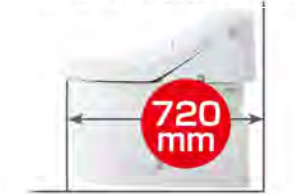

鉢内スプレー

便器の表面を濡らし、汚物汚れをつきにくくするのでお掃除もラクラク。

※写真はイメージです。便器形状により塗布範囲が異なる場合があります。

コンパクトなフォルム

前出寸法を720mmに抑え、曲線を生かしたデザインとすることでコンパクトなフォルムを実現しました。

フルオート便器洗浄

便座から立ち上がると自動的に便器を洗浄。

スッキリノズルシャッター

ノズルを使用しないときは収納し、シャッターでカバー。男子小用時などの飛沫を防ぎ、ノズルを清潔に保ちます。着脱式なので、お手入れもカンタン。

※各写真・イラストはイメージです。見積内容とは異なる場合がありますので、ご注意ください。

◆ご注意とお願い
 ・写真は印刷のため、実際の色と異なる場合がございます。現物またはサンプルなどにてご確認ください。
 ・商品によっては、予告なく改良、仕様変更などを行う場合がありますので、ご了承ください。
 ・主要部材、アイテムのみの掲載につき、ご提案プランの詳細は見積書や図面にてご確認ください。
 ・掲載内容及び写真・図版の無断掲載はかたくお断りします。(許可なく転載・流用した場合、損害賠償が発生します。)